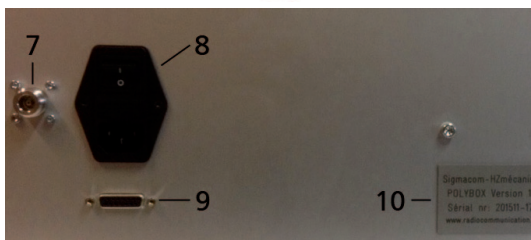

POLYBOX

La station de base fixe avec batterie de secours pour TPM700

Coffret de table permettant de mettre un mobile BER TPM700 en station fixe, comprenant une alimentation, une batterie de secours, un HP auxiliaire un monophone et un connecteur d'antenne de type UHF femelle.

COMMANDES ET CONNEXIONS

1. Tête de commande (interface utilisateur, se rapporter au manuel du fabricant)
2. Micro haut-parleur sur support
3. Haut-parleur auxiliaire
4. Connecteur RJ45 pour accessoires audio (micro table, casque audio, PTT, ...)
5. Indicateur LED
6. Numéro RFSI
7. Connecteur antenne de type UHF femelle
8. Bonton ON/OFF et connecteur câble d'alimentation secteur 230Vac
9. Connecteur accessoire (pour options)
10. Plaque d'identification (N° de série, version,...)
11. Poignée de transport pratique
12. Batterie de secours 12V intégrée, en cas de coupure d'alimentation, la radio change automatiquement de mode d'alimentation sur la batterie.
Ce mode a une autonomie de 3 heures.

Dimensions (h x l x P) : 190 x 350 x 500 mm

OPTIONS

- Option d'accessoires audio et PTT, possibilité de connecter un PTT déporté ainsi que différentes garnitures de conversation.
- Possibilité de connecter un 2ème pupitre
- Option bouton ON/OFF du haut-parleur déporté