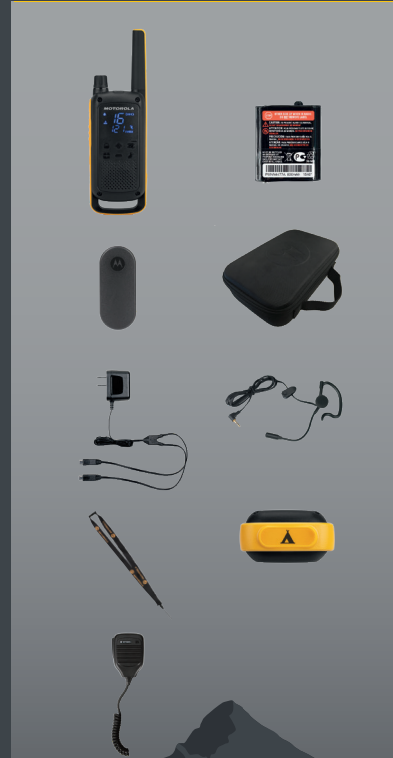

CONTENU DE L'EMBALLAGE

SIGMACOM
radiocommunication.ch

Rue de la Dixence 49 – CH-1950 Sion
T +41 (0)27 322 41 01 F +41 (0)27 322 41 02
info@sigmacom.ch – www.sigmacom.ch

* En fonction du relief et des conditions climatiques.

** Restreint à 8 canaux en Russie en vertu de la loi (voir le guide d'utilisation).

*** Sur la base d'un cycle d'utilisation standard de 5/5/90.